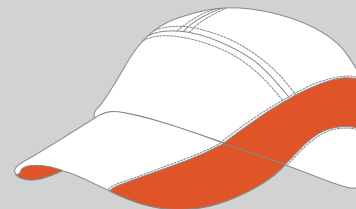

CONA PACE CAP

- Atmungsaktiv dank unserem DRYPOWER Micro Mesh
- Bewahrt auch an sonnigen Tagen einen kühlen Kopf
- Sportlicher Low Profile Schnitt
- Komfortabler, sicherer Sitz durch integriertes, verstellbares Kopfband
- Zusätzliche Textilschicht im Stirnbereich schützt vor Wind
- Größenverstellbar
- Umlaufendes leichtes Schweißband
- Auch "OHNE" Logo erhältlich (Ab 800 Stk. pro Farbe)
- Erhältlich in 3 Farben:
 - ice white / indy blue
 - ice white / flame red
 - ice white / black

Material: 100% Polyester

Größen: One Size

Fragen Sie uns, wir beraten Sie gerne!

FUNCTION FOR SPORTS PEOPLE

 www.cona.de | 0228 - 33 88 18 - 10

ice white / indy blue

ice white / flame red

ice white / black