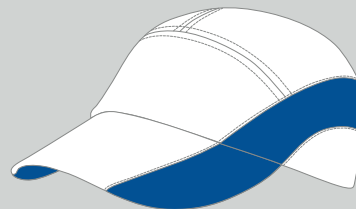

CONA PACE CAP

- Atmungsaktiv dank unserem DRYPOWER Micro Mesh
- Bewahrt auch an sonnigen Tagen einen kühlen Kopf
- Sportlicher Low Profile Schnitt
- Komfortabler, sicherer Sitz durch integriertes, verstellbares Kopfband
- Zusätzliche Textilschicht im Stirnbereich schützt vor Wind
- Größenverstellbar
- Umlaufendes leichtes Schweißband
- Auch "OHNE" Logo erhältlich (Ab 800 Stk. pro Farbe)
- Erhältlich in 3 Farben:
 - ice white / indy blue
 - ice white / flame red
 - ice white / black

Material: 100% Polyester

Größen: One Size

Fragen Sie uns, wir beraten Sie gerne!

FUNCTION FOR SPORTS PEOPLE

 www.cona.de | 0228 - 33 88 18 - 10

ice white / indy blue

ice white / flame red

ice white / black