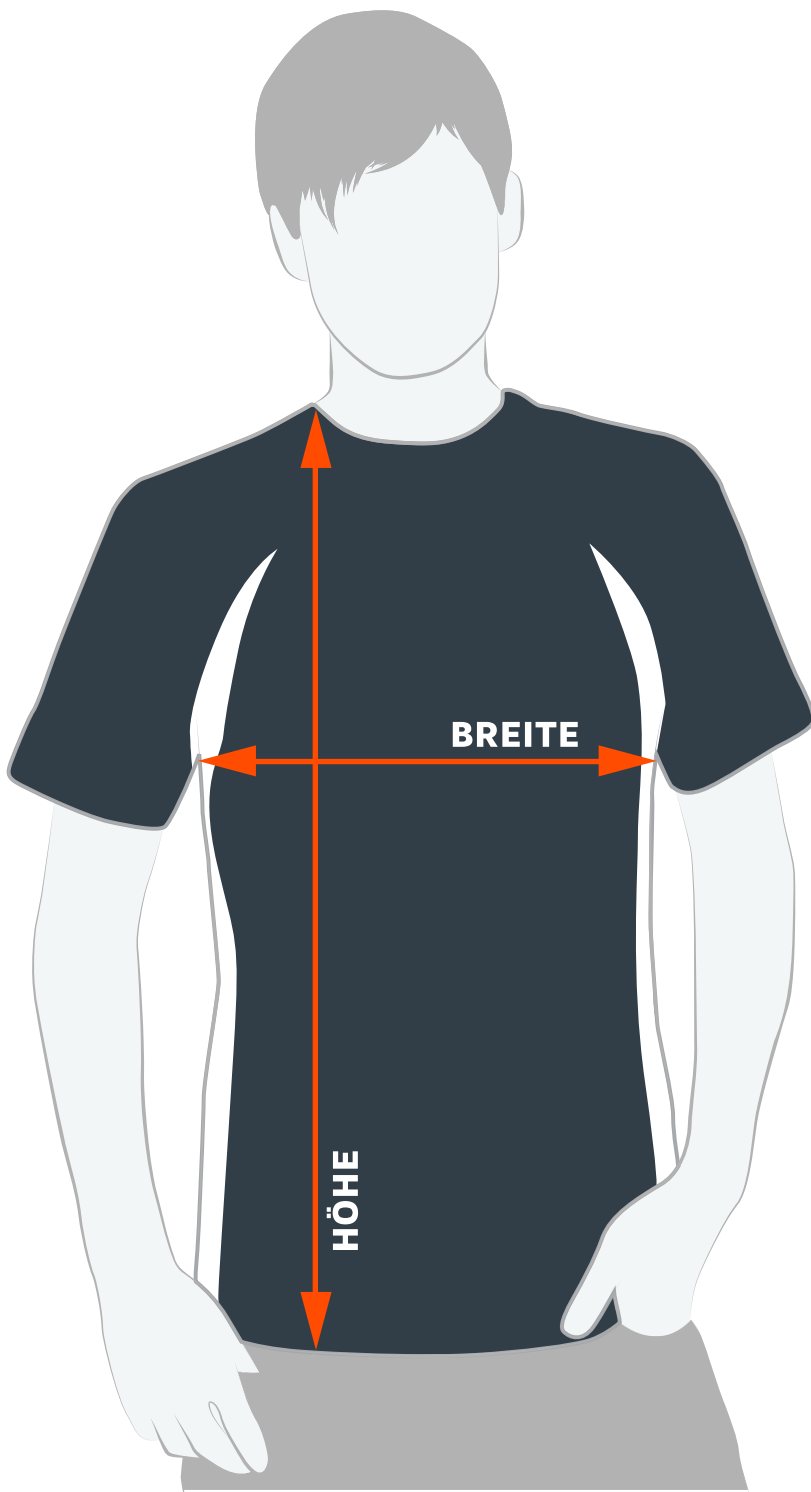

RACER TECH SHIRT

UNISEX GRÖSSEN XS - 2XL

GRÖSSE	BREITE	HÖHE
XS	46	63
S	49	65
M	52	67
L	55	70
XL	58	73
XXL	61	76

Alle Angaben in Zentimeter (cm).
Abweichungen bis zu 1 cm Toleranz möglich.