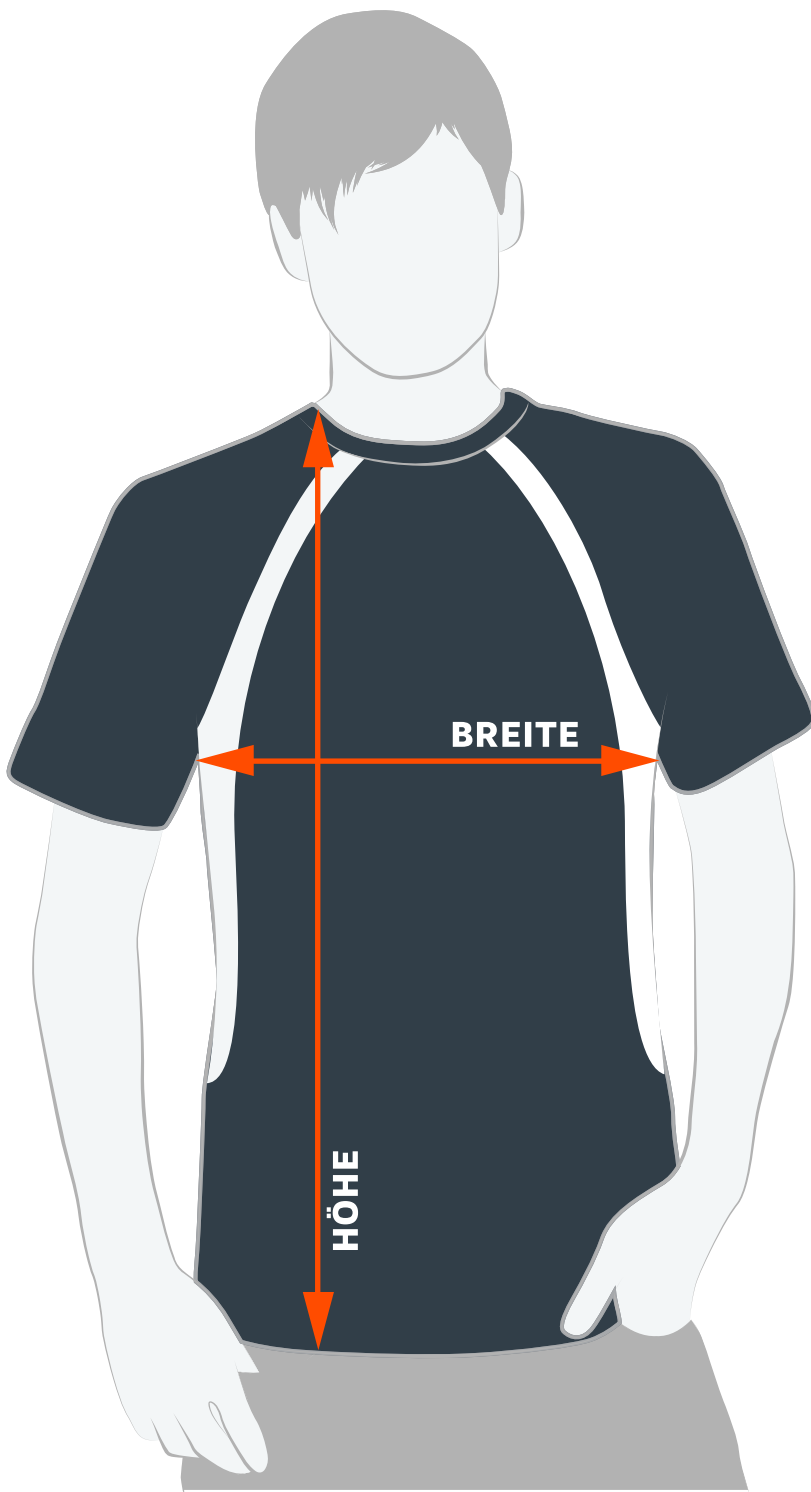

PACE TECH SHIRT

UNISEX GRÖSSEN XS - 2XL

GRÖSSE	BREITE	HÖHE
XS	46	63
S	49	65
M	52	67
L	55	70
XL	58	73
XXL	61	76

Alle Angaben in Zentimeter (cm).
Abweichungen bis zu 1 cm Toleranz möglich.