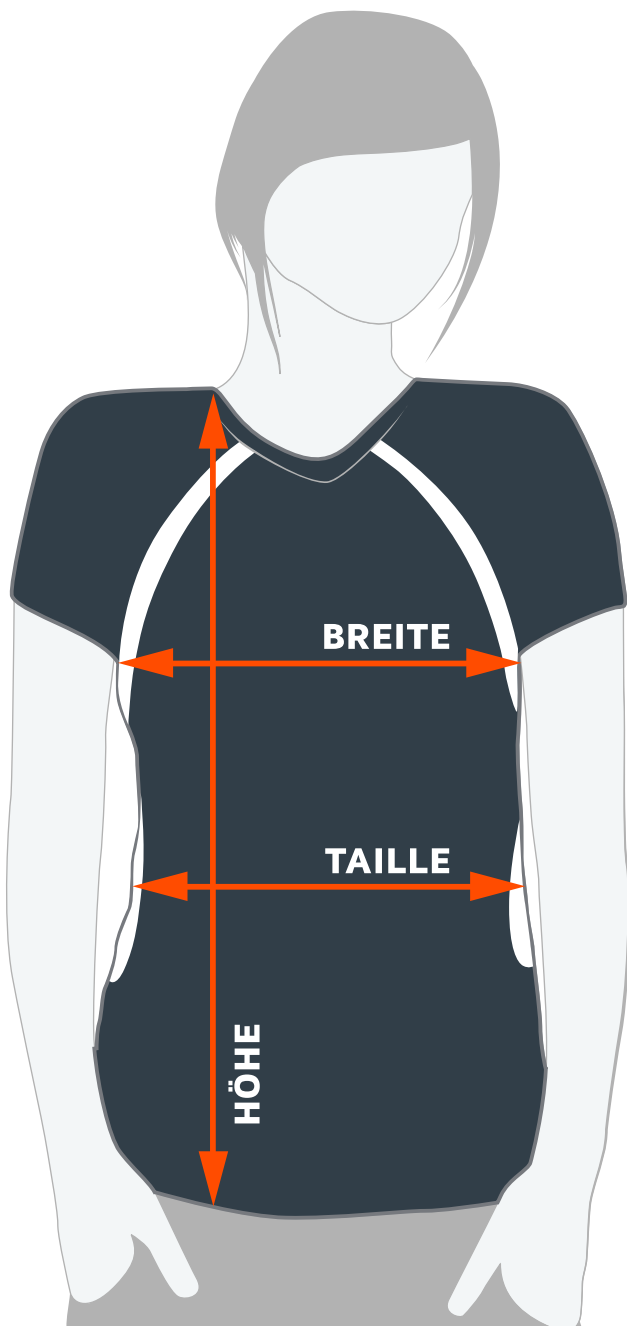

PACE LADIES TECH SHIRT

GRÖSSEN XS/34 - XL/42

GRÖSSE	BREITE	HÖHE	TAILLE
XS/34	46	58	40
S/36	48	60	42,5
M/38	50	62	43,5
L/40	53	64	46
XL/42	56	67	48

Alle Angaben in Zentimeter (cm).
Abweichungen bis zu 1 cm Toleranz möglich.