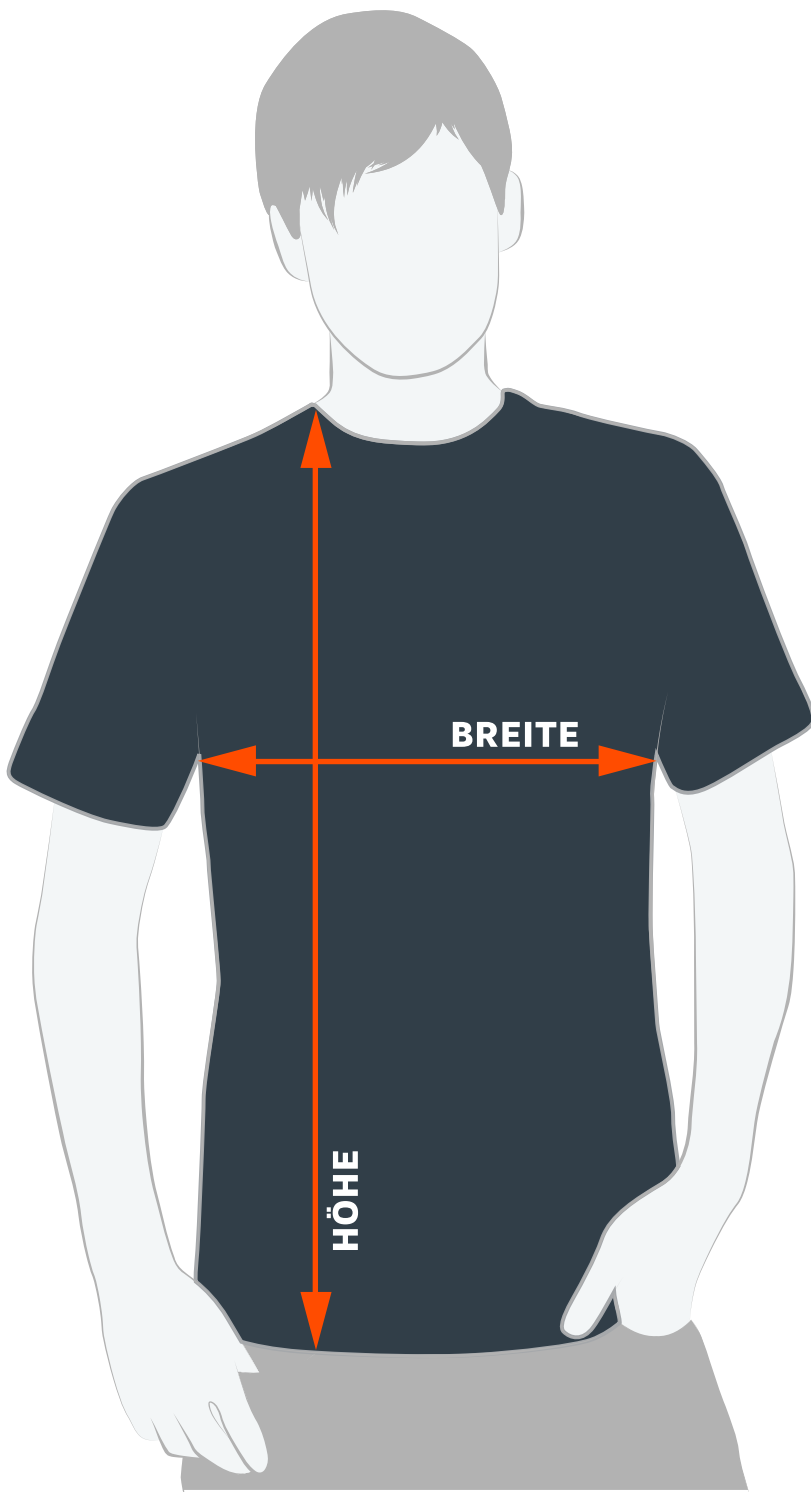

EVOLUTION TECH SHIRT

UNISEX GRÖSSEN XS - 2XL

GRÖSSE	BREITE	HÖHE
XS	48	66
S	50	68
M	52	70
L	54	72
XL	57	74
XXL	60	76

Alle Angaben in Zentimeter (cm).
Abweichungen bis zu 1 cm Toleranz möglich.