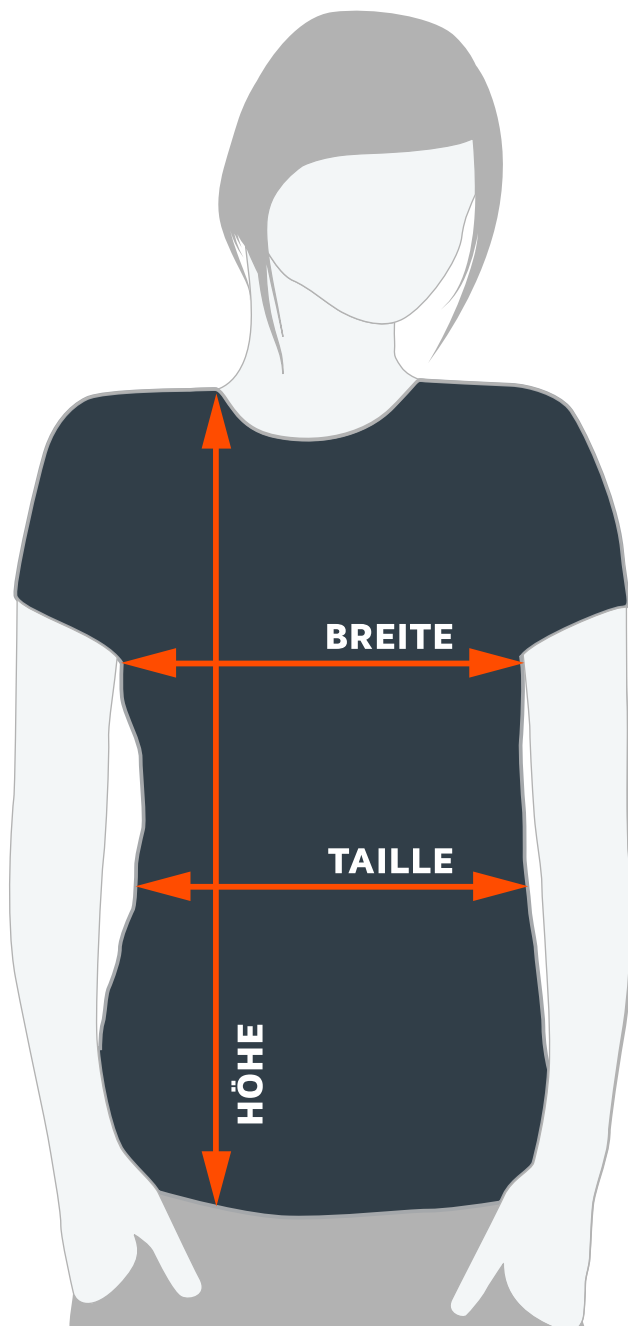

BASIC LADIES TECH SHIRT

GRÖSSEN XS/34 - 5XL/50

GRÖSSE	BREITE	HÖHE	TAILLE
XS/34	45	60	40
S/36	47	62	41,5
M/38	49	64	43
L/40	52	66	47
XL/42	55	69	50
XXL/44	58	72	53
3XL/46	61	75	56
4XL/48	64	78	60
5XL/50	67	81	63

Alle Angaben in Zentimeter (cm).
Abweichungen bis zu 1 cm Toleranz möglich.